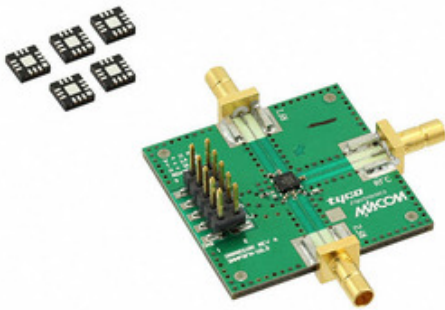

Aeroflex (MACOM Technology

MASWSS0201SMB

Gawo la Nambala:

Wopanga / Chinthu:

Mafotokozedwe Akatundu

Datasheets:

Mkhalidwe wa RoHS

Chombo Chochokera

Njira Yopereker

MASWSS0201SMB

Aeroflex (MACOM Technology Solutions)

EVAL BOARD FOR MASWSS0201TR

MASWSS0201SMB.pdf

Kutsogolera / RoHS Kumvera

Hong Kong

DHL/Fedex/TNT/UPS/EMS

Solutions)

PEMPHO LA QUOTATION

Chithunzi chingakhale choyimira. Onani ndondomeko zogwiritsira ntchito mankhwala.

Mafotokozedwe a MASWSS0201SMB

GAWO LA NAMBALA	MASWSS0201SMB
WOPANGA	Aeroflex (MACOM Technology Solutions)
KUFOTOKOZERA	EVAL BOARD FOR MASWSS0201TR
MKHALIDWE WOPANDA UFULU / MKHALIDWE WA ROHS	Kutsogolera / RoHS Kumvera
TSAMBA LAZAMBIRI	MASWSS0201SMB.pdf
LEMBANI	Switch, SPDT
ZAPEREKEDWA M'KATI	Board(s)
MNDANDANDA	-
MAINA ENA	1465-1661
MPHUNO YOPANDA CHISOKONEZO (MSL)	1 (Unlimited)
MKHALIDWE WOPANDA UFULU / MKHALIDWE WA ROHS	Lead free / RoHS Compliant
KUSINTHASINTHA	0Hz ~ 2.5GHz
ZOGWIRITSIRIDWA NTCHITO NDI / ZOWONJEZERA	MASWSS0201