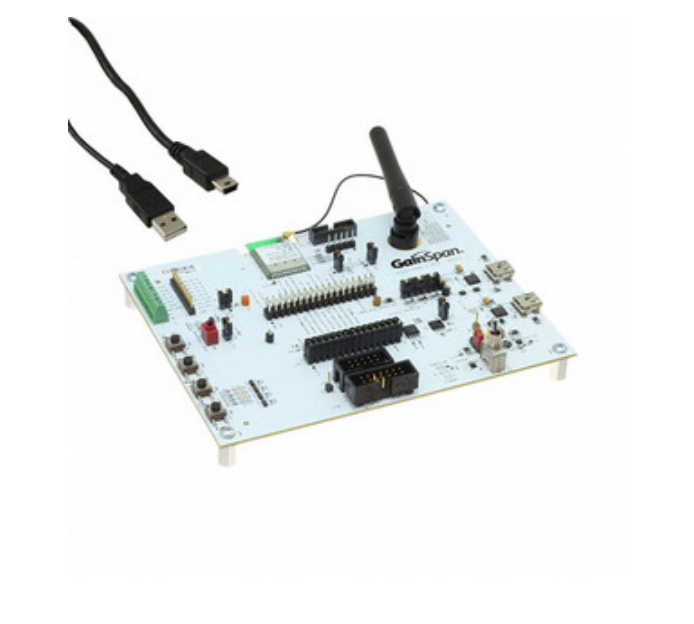

## 808-0063

Gawo la Nambala:  
Wopanga / Chinthu:  
Mafotokozedwe Akatundu  
  
Datasheets:  
  
Mkhalidwe wa RoHS  
Chombo Chochokera  
Njira Yopereker

808-0063  
GainSpan Corporation  
EVAL BOARD FOR GS2101M  
[PDF](#) 1.808-0063.pdf  
[PDF](#) 2.808-0063.pdf  
Osagwira / Osagwirizana  
Hong Kong  
DHL/Fedex/TNT/UPS/EMS

### Mafotokozedwe a 808-0063

GAWO LA NAMBALA	808-0063
WOPANGA	GainSpan Corporation
KUFOTOKOZERA	EVAL BOARD FOR GS2101M
MKHALIDWE WOPANDA UFULU / MKHALIDWE WA ROHS	Osagwira / Osagwirizana
TSAMBA LAZAMBIRI	<a href="#">PDF</a> 1.808-0063.pdf <a href="#">PDF</a> 2.808-0063.pdf
LEMBANI	Transceiver; 802.11 b/g/n (Wi-Fi, WiFi, WLAN)
ZAPEREKEDWA M'KATI	Board(s)
MNDANDANDA	-
MAINA ENA	1420-1048
NTHAWI YOTSOGOLERA YOYENERA	12 Weeks
MKHALIDWE WOPANDA UFULU / MKHALIDWE WA ROHS	Not applicable / Not applicable
KUSINTHASINTHA	2.4GHz
ZOGWIRITSIRIDWA NTCHITO NDI / ZOWONJEZERA	GS2101M