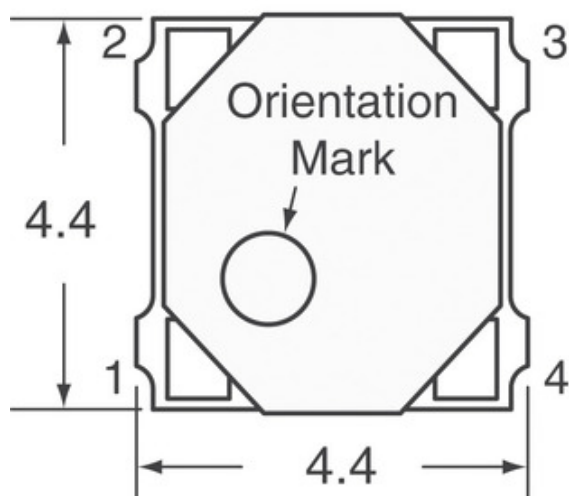

DHL/Fedex/TNT/UPS/EMS

Inc.

Chithunzi chingakhale choyimira. Onani ndondomeko zogwiritsira ntchito mankhwala.

Mafotokozedwe a SFH 7710

GAWO LA NAMBALA	SFH 7710
WOPANGA	OSRAM Opto Semiconductors, Inc.
KUFOTOKOZERA	SENSOR TILT DIGITAL 10MA SMD
MKHALIDWE WOPANDA UFULU / MKHALIDWE WA ROHS	Kutsogolera / RoHS Kumvera
TSAMBA LAZAMBIRI	 SFH 7710.pdf
MPHAMVU - ZOPEREKA	2.3 V ~ 3.6 V
MNDANDANDA	-
KUPAKA	Tape & Reel (TR)
PHUKUSI / MLANDUWU	4-SMD
MTUNDU WOTSATSA	Digital, Open Drain
MAINA ENA	475-1269-2 Q3437777 Q65110A4407 SFH 7710-Z
KUTENTHA KWAMBIRI	-20°C ~ 65°C
NYENYEZI YOGWIRA NTCHITO	-
MTUNDU WOKWERA	Surface Mount
MPHUNO YOPANDA CHISOKONEZO (MSL)	4 (72 Hours)
MKHALIDWE WOPANDA UFULU / MKHALIDWE WA ROHS	Lead free / RoHS Compliant
ZAMAKONO - ZOLEMBA	10mA